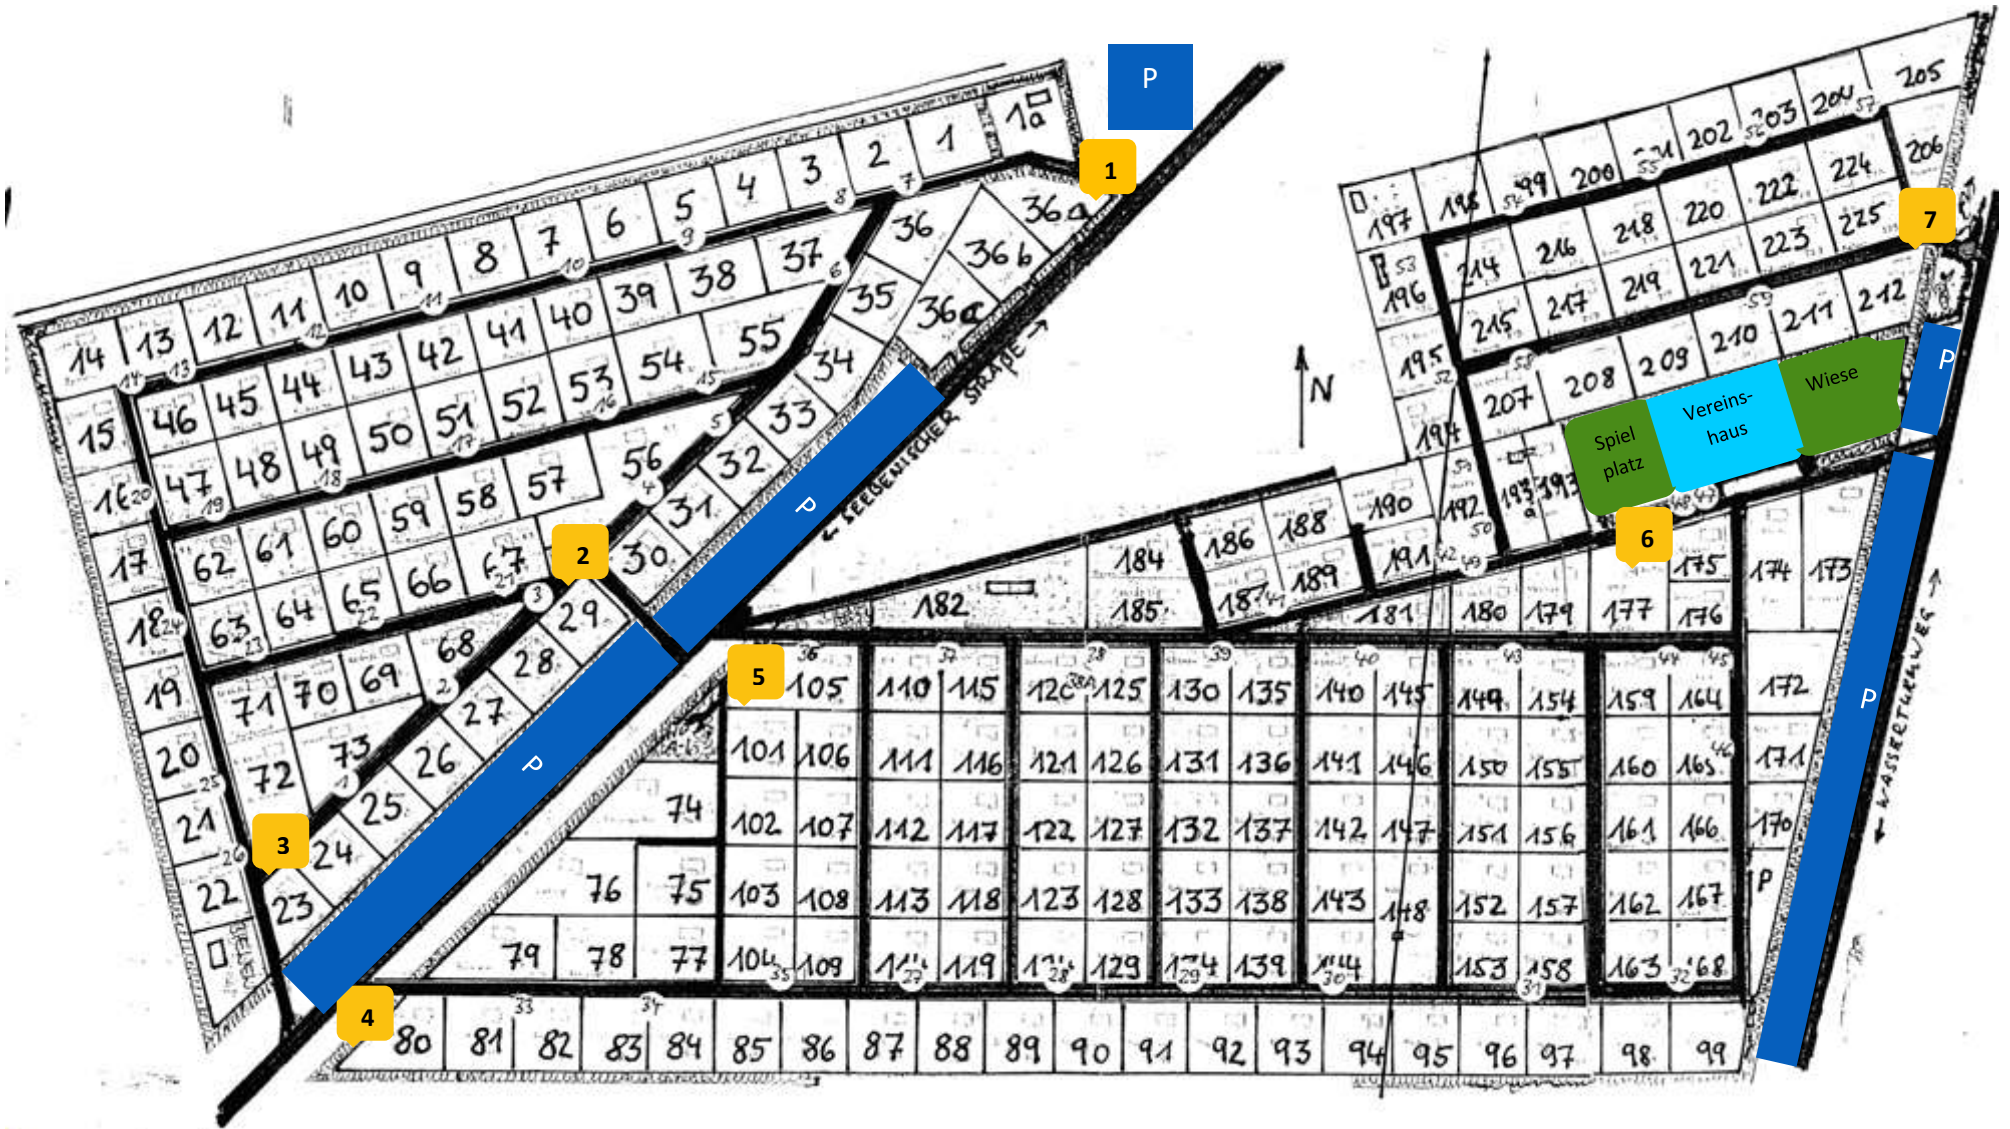

# Kleingartenverein "Gartenfreunde Südwest e. V."

 Schaukästen  
 Standort

 Vereinshaus

 Spielplatz/ Wiese

 Parkplätze